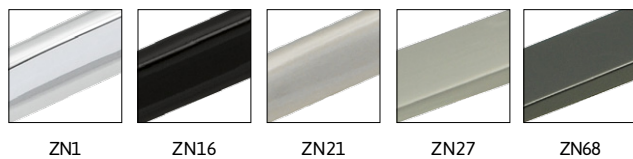

Art. Nr. / item no.	LA / cc
2356-185	160
2356-339	320