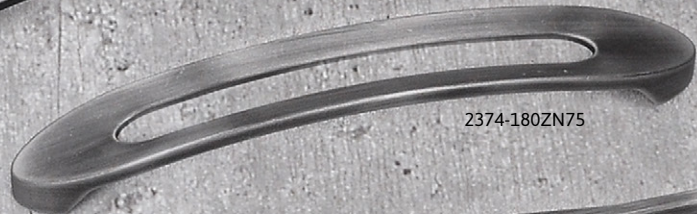

ZN75

Eisenfarbig gebürstet matt
Brushed iron effect mat

Vintagefarben: Können aufgrund manueller Bearbeitung Oberflächenunterschiede aufweisen
Vintage colours: Surface variations are possible as manually treated