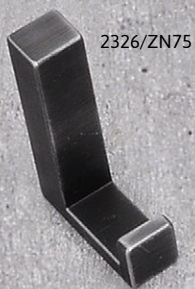

ZN75

Eisenfarbig gebürstet matt
Brushed iron effect mat

Vintagefarben: Können aufgrund manueller Bearbeitung Oberflächenunterschiede aufweisen
Vintage colours: Surface variations are possible as manually treated

2326/ZN75