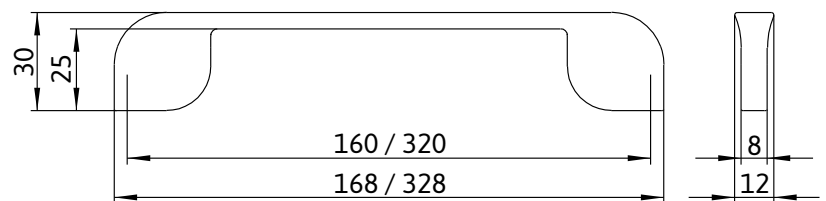

Art. Nr. / item no.	LA / cc
2391-168	160
2391-328	320