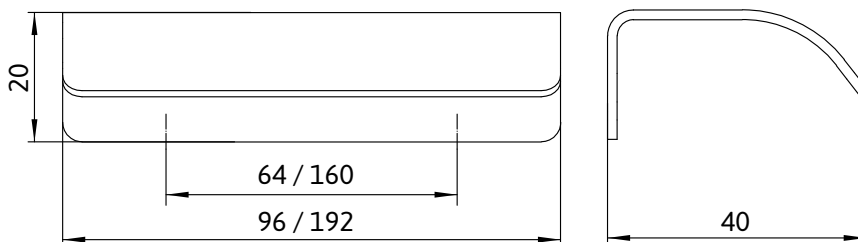

Druckguss/ die cast

Art. Nr. / item no.	LA / cc
2356-185	160
2356-339	320

2373

Edelstahl/ stainless steel

2373-96N1

Art. Nr. / item no.	LA / cc
2373-96	64
2373-192	160

N1

2372