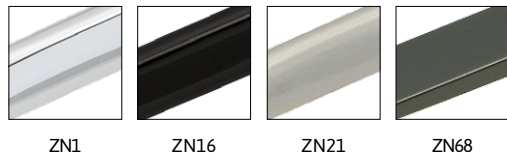

Druckguss/ die cast

Art. Nr. / item no. **LA / cc**

2388-105 96

ZN1 ZN68 ZN79

2381

Druckguss/ die cast

Art. Nr. / item no.	LA / cc
2381-188	160
2381-348	320

2356