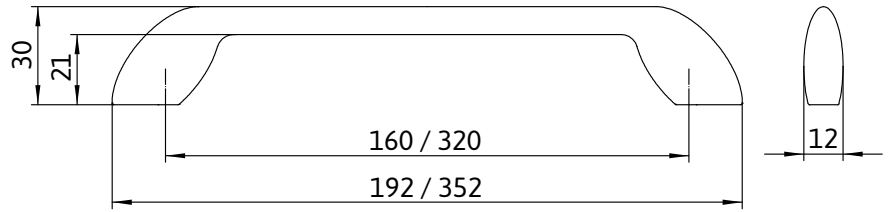

ZN1

ZN16

ZN21

2391

Druckguss/ die cast

2391-168ZN16

Art. Nr. / item no.	LA / cc
2391-168	160
2391-328	320

ZN1